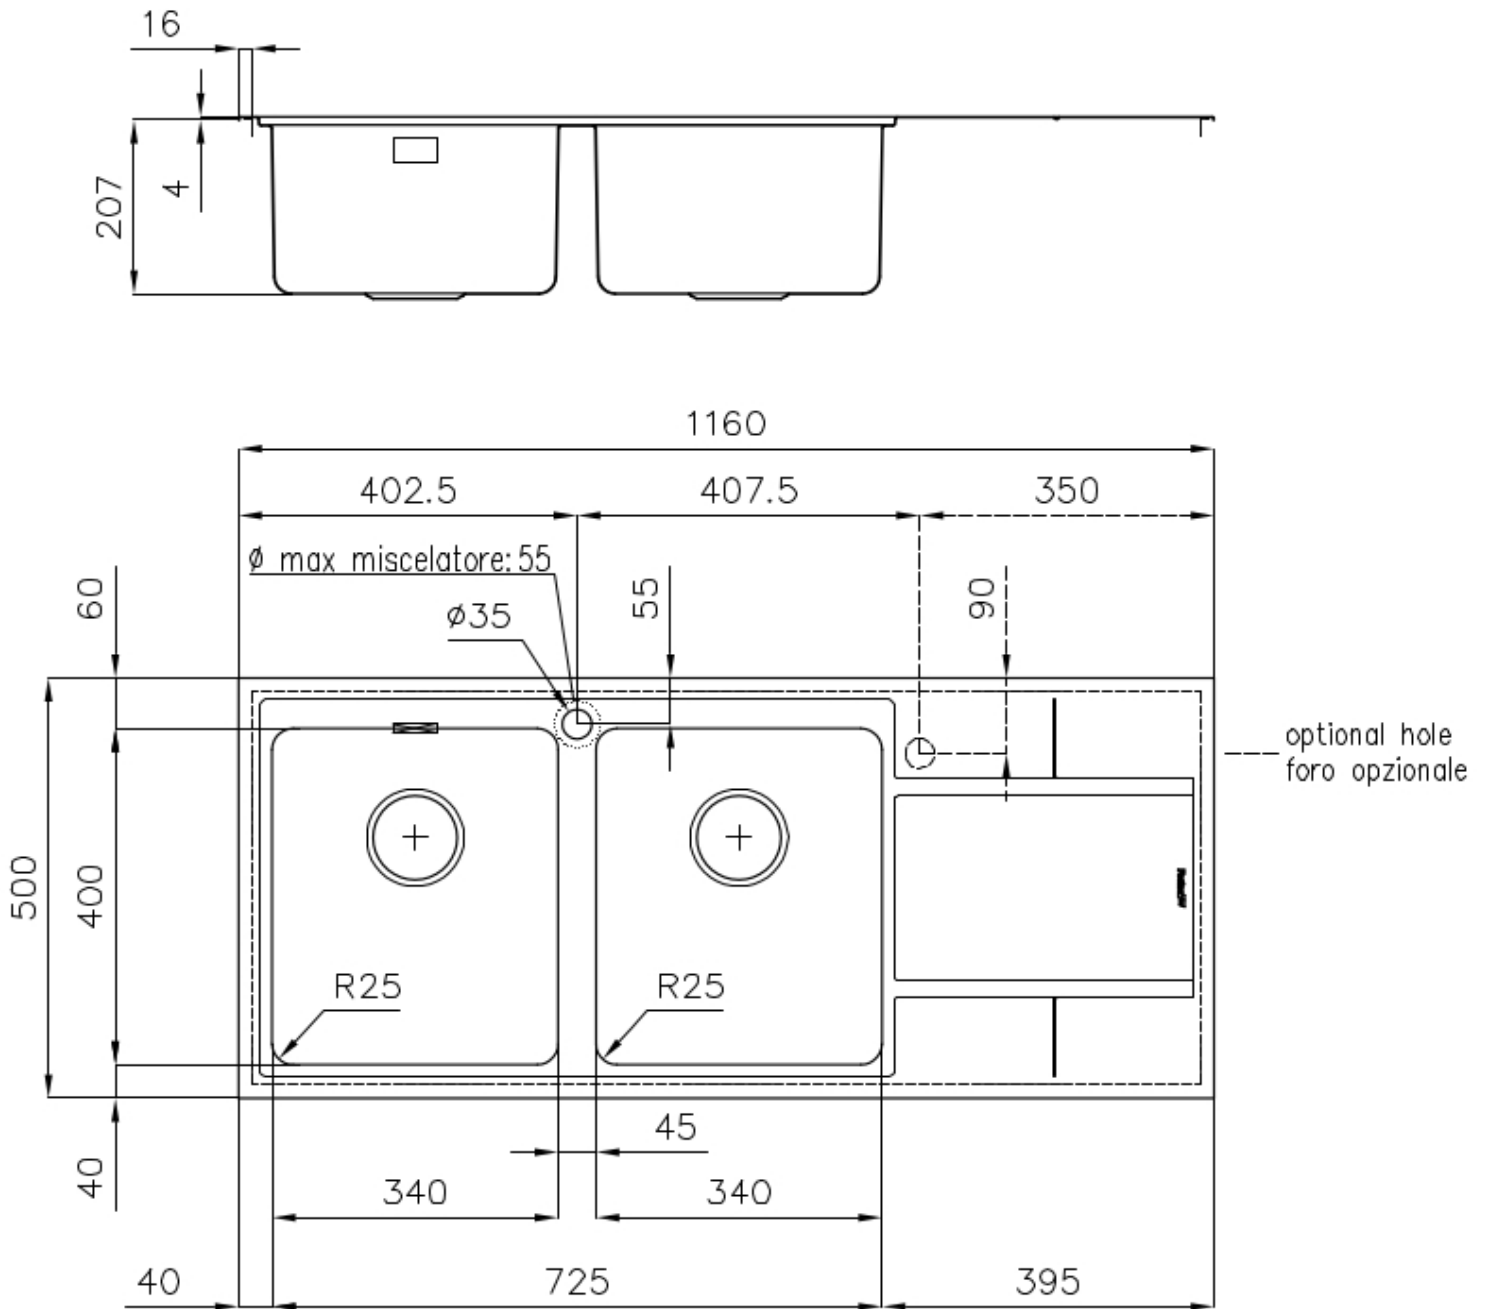

DATI TECNICI